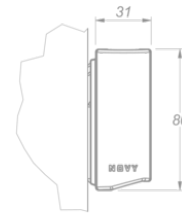

Iluminación
Novy Wall 275
Mineral Black

EAN 5414425254057

Funciones y características

- Mandos Control por gestos

Dimensiones

- Dimensiones del producto (LxAxh) (mm) 2737 x 31 x 80
- Altura mínima de montaje sobre la encimera (mm) 450

Iluminación

- Tipo de iluminación funcional LED
- Iluminación funcional regulable ▪
- Gross luminous flux functional lighting (Lm) 9522
- Luz de color funcional (K) 2700-4000
- Índice de Representación de Color (IRC) ≥95
- Tipo de iluminación atmosférica LED
- Iluminación atmosférica regulable ▪
- Gross luminous flux ambient lighting (Lm) 2916
- Luz de color ambiente (K) RGBW

Características técnicas

- Potencia máxima (W) 107
- Voltaje (V) 100-240
- Frecuencia (Hz) 50-60
- Consumo de energía en modo de espera (Ps) (W) 0
- Peso neto (kg) 4,5
- Clase de seguridad II

A (1:2)